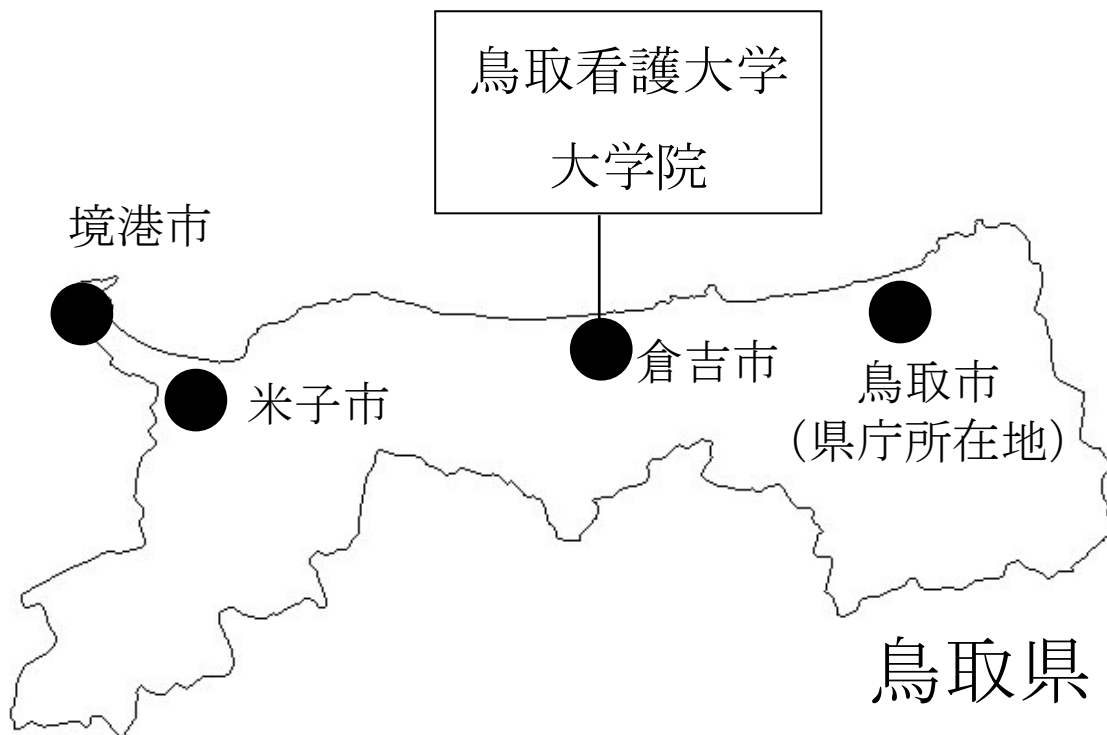

都道府県内における位置関係の図面

最寄り駅からの距離や交通機関がわかる図面

JR「倉吉駅」から鳥取看護大学大学院への道のり

- ・ 距離 1.8km
- ・ JR「倉吉駅」から車で4分
スクールバスあり
- ・ JR「倉吉駅」から徒歩で15分